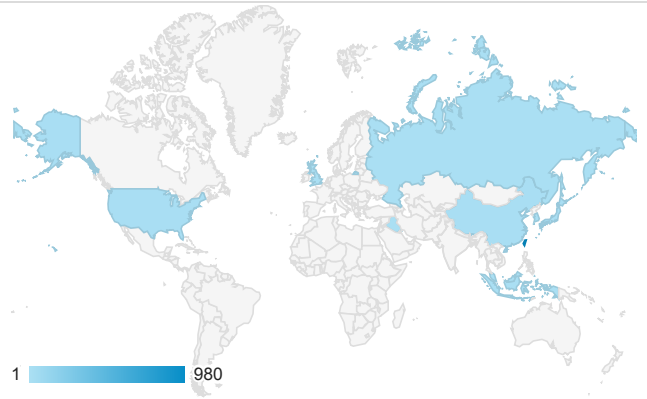

mobile desktop tablet

造訪地圖

造訪 (依瀏覽器分組)

造訪和新造訪率 (依行動裝置資訊分組)

造訪 (依語言分組)

語言 工作階段

zh-tw	898
en-us	56
zh-cn	21
zh-hk	17
en	16
en-gb	8
ja-jp	8
ja	4
vi-vn	3
en-ca	2