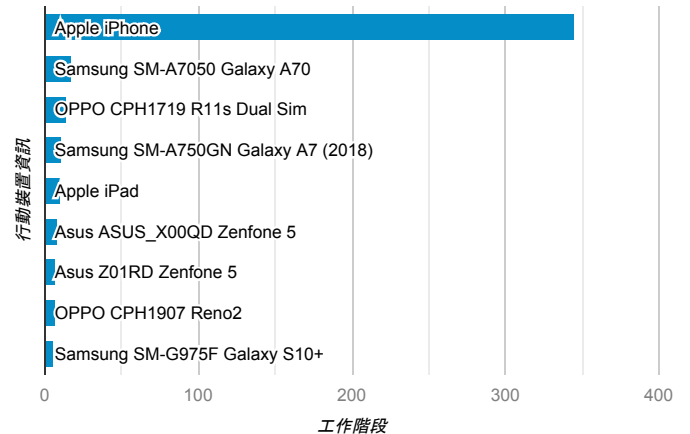

mobile desktop tablet

造訪地圖

造訪 (依瀏覽器分組)

造訪和新造訪率 (依行動裝置資訊分組)

造訪 (依語言分組)

語言 工作階段

zh-tw	898
en-us	56
zh-cn	21
zh-hk	17
en	16
en-gb	8
ja-jp	8
ja	4
vi-vn	3
en-ca	2