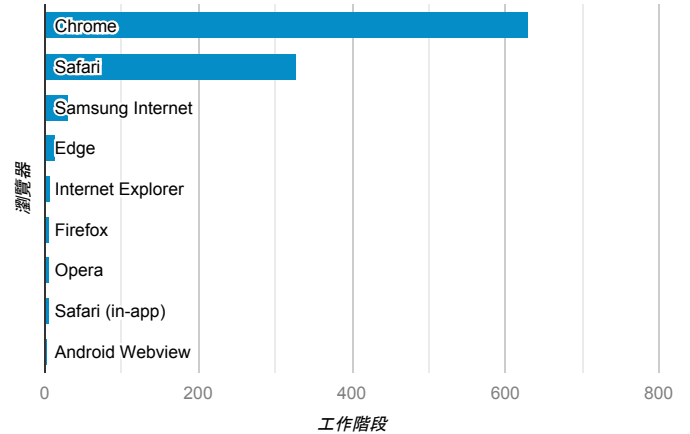

造訪 (依瀏覽器分組)