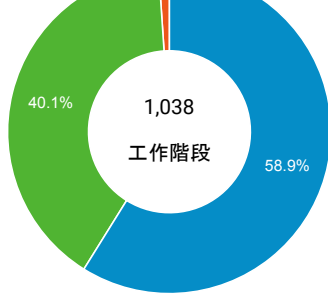

mobile desktop tablet

造訪地圖

造訪 (依瀏覽器分組)

造訪和新造訪率 (依行動裝置資訊分組)

造訪 (依語言分組)

語言 工作階段

zh-tw	898
en-us	56
zh-cn	21
zh-hk	17
en	16
en-gb	8
ja-jp	8
ja	4
vi-vn	3
en-ca	2