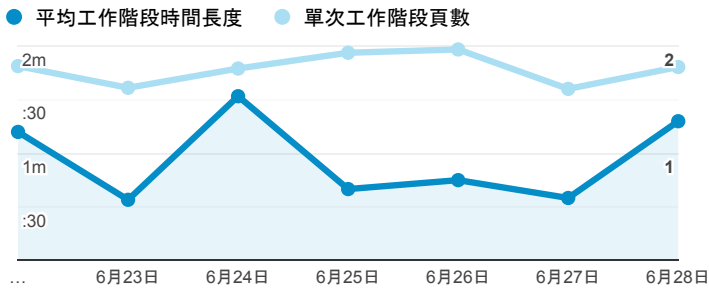

報表01_訪客

2020年6月22日 - 2020年6月28日

所有使用者
100.00% 個工作階段

平均造訪停留時間和單次造訪頁數

跳出率和平均造訪停留時間

造訪和不重複訪客

造訪和新造訪

造訪 (依裝置類別分組)