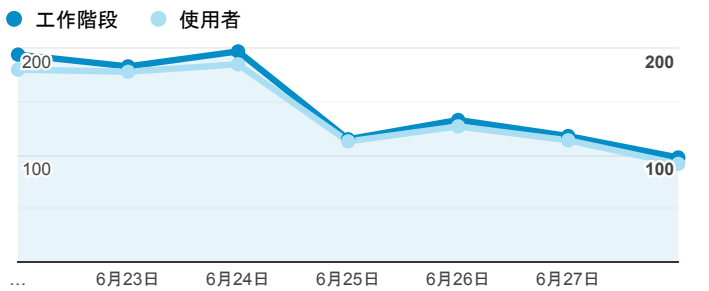

報表01_訪客

2020年6月22日 - 2020年6月28日

所有使用者
100.00% 個工作階段

平均造訪停留時間和單次造訪頁數

跳出率和平均造訪停留時間

造訪和不重複訪客

造訪和新造訪

造訪 (依裝置類別分組)