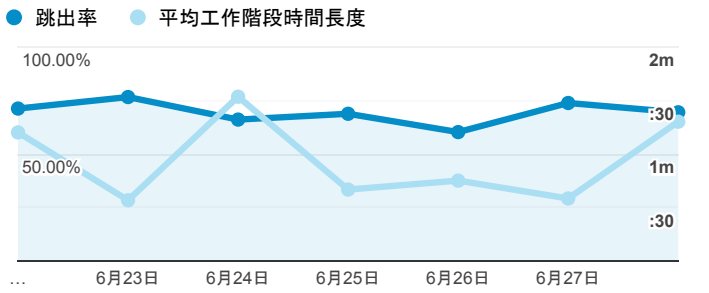

報表01_訪客

2020年6月22日 - 2020年6月28日

所有使用者
100.00% 個工作階段

平均造訪停留時間和單次造訪頁數

跳出率和平均造訪停留時間

造訪和不重複訪客

造訪和新造訪

造訪 (依裝置類別分組)