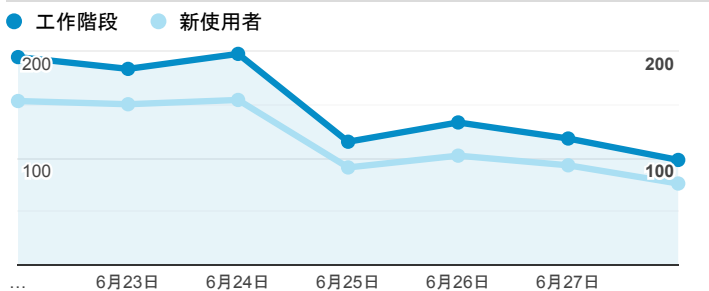

報表01_訪客

2020年6月22日 - 2020年6月28日

所有使用者
100.00% 個工作階段

平均造訪停留時間和單次造訪頁數

跳出率和平均造訪停留時間

造訪和不重複訪客

造訪和新造訪

造訪 (依裝置類別分組)

mobile desktop tablet

造訪地圖

造訪 (依瀏覽器分組)

造訪和新造訪率 (依行動裝置資訊分組)

造訪 (依語言分組)

語言 工作階段

zh-tw	898
en-us	56
zh-cn	21
zh-hk	17
en	16
en-gb	8
ja-jp	8
ja	4
vi-vn	3
en-ca	2